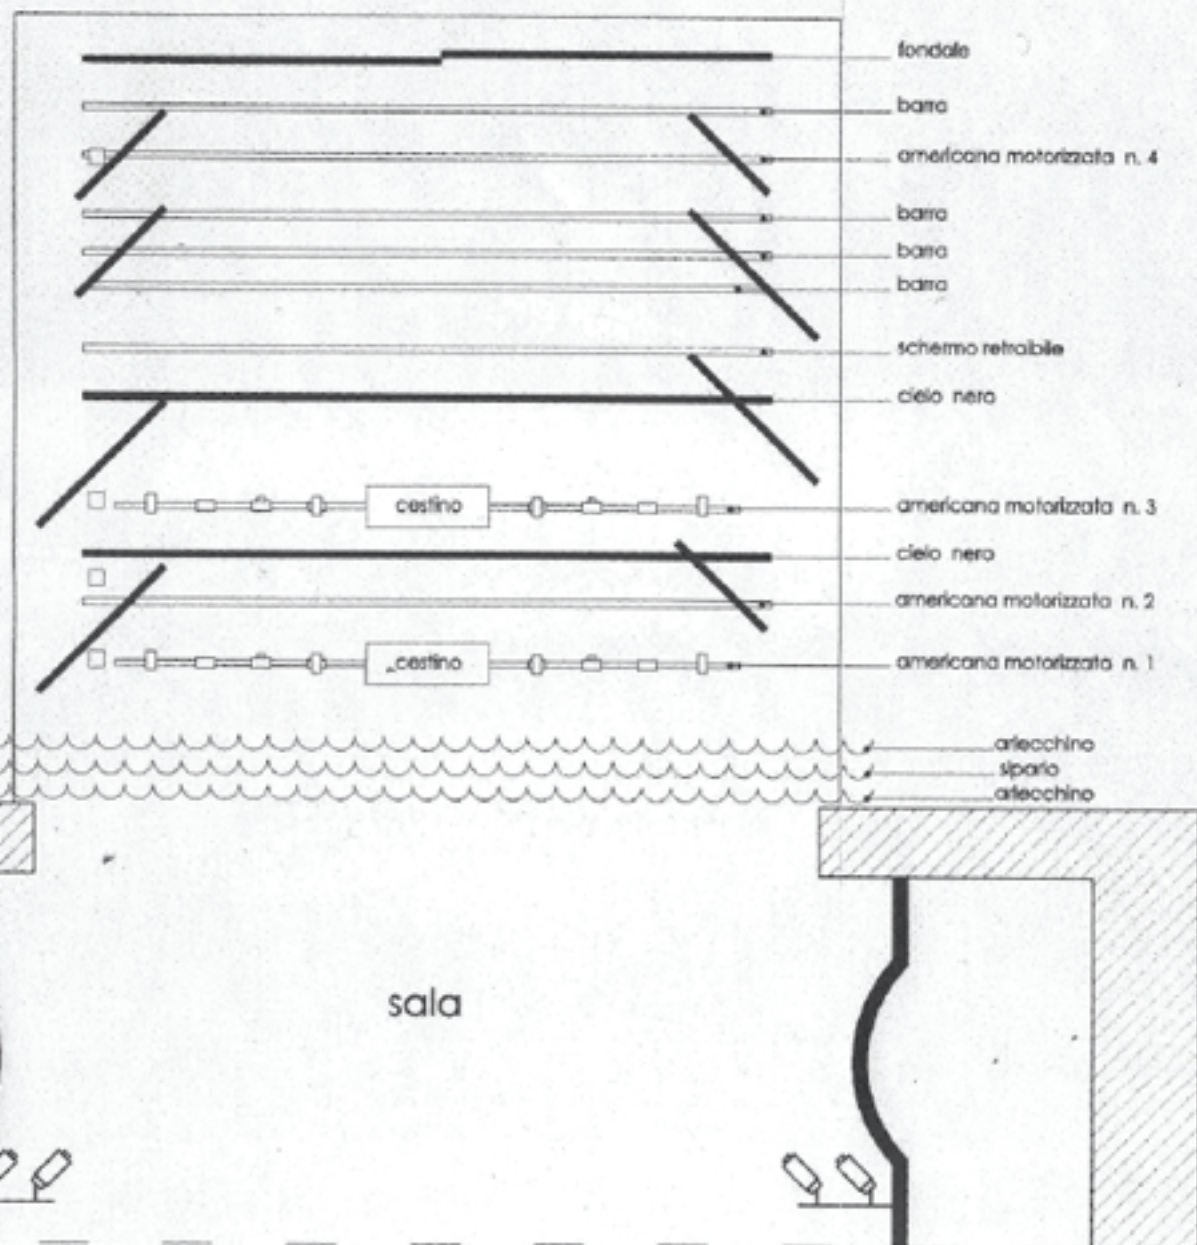

COMUNE DI CASSANO ALL'IONIO (CS)

TEATRO COMUNALE
SPAZIO SCENICO

spazio scenico utile
lunghezza mt 4.50
larghezza mt 5.00
ELETTRICITA' KW disponibili 75

sala